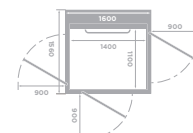

Aritco 9000 biedt de mogelijkheid tot maatwerk. Met het oog op design en de mogelijkheid om uw lift op maat te maken, kunt u kiezen uit meer dan 200 kleuren, 2 glassoorten en 7 vloeren. De slimme lift is bijzonder praktisch en maakt verschillende verdiepingen in openbare en bedrijfsgebouwen voor iedereen toegankelijk. U kunt kiezen uit twee afmetingen waarin u met een kinderwagen of rolstoel uit de voeten kunt. Hij is betrouwbaar en heeft een robuust ontwerp dat bestand is tegen intensief gebruik in openbare en commerciële omgevingen. De lift is uitgerust met ons SmartSafety-systeem, met veiligheidsfuncties, om alle situaties die zich in een openbare of commerciële ruimte kunnen voordoen op te vangen en om ongelukken te voorkomen.

Afmetingen

Woonoppervlak: 1000 x 1400 mm
 Nominale belasting: 400 kg / 5 pers.
 Rolstoel: A of B met begeleider*

Woonoppervlak: 1100 x 1400 mm
 Nominale belasting: 400 kg / 5 pers.
 Rolstoel: A of B met begeleider, aangrenzende ingang*