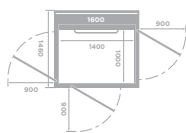

Aritco 9000 biedt de mogelijkheid tot maatwerk. Met het oog op design en de mogelijkheid om uw lift op maat te maken, kunt u kiezen uit meer dan 200 kleuren, 2 glassoorten en 7 vloeren. De slimme lift is bijzonder praktisch en maakt verschillende verdiepingen in openbare en bedrijfsgebouwen voor iedereen toegankelijk. U kunt kiezen uit twee afmetingen waarin u met een kinderwagen of rolstoel uit de voeten kunt. Hij is betrouwbaar en heeft een robuust ontwerp dat bestand is tegen intensief gebruik in openbare en commerciële omgevingen. De lift is uitgerust met ons SmartSafety-systeem, met veiligheidsfuncties, om alle situaties die zich in een openbare of commerciële ruimte kunnen voordoen op te vangen en om ongelukken te voorkomen.

Afmetingen

Woonoppervlak: 1000 x 1400 mm
 Nominale belasting: 400 kg / 5 pers.
 Rolstoel: A of B met begeleider*

Woonoppervlak: 1100 x 1400 mm
 Nominale belasting: 400 kg / 5 pers.
 Rolstoel: A of B met begeleider, aangrenzende ingang*