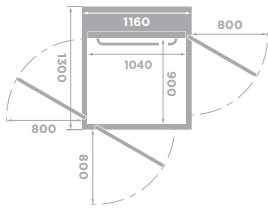

Afmetingen

MODEL	AFMETINGEN LIFTKOOI	BUITENAFMETINGEN	NOMINALE BELASTING	ROLSTOEL
1	900 x 1040 mm	1300 x 1160 mm	250 kg / 2 personen	-
2	900 x 1280 mm	1300 x 1400 mm	410 kg / 5 personen	Enkele gebruiker of type A*
3	900 x 1480 mm	1300 x 1600 mm	410, 500 kg / 5, 6 pers.	A of B met begeleider*
4	1000 x 1280 mm	1400 x 1400 mm	410 kg / 5 personen	Enkele gebruiker of type A*
5	1000 x 1480 mm	1400 x 1600 mm	410, 500 kg / 5, 6 pers.	A of B met begeleider*
6	1100 x 1480 mm	1500 x 1600 mm	410, 500 kg / 5, 6 pers.	A of B met begeleider, aangrenzende ingang*
7	1000 x 1980 mm	1400 x 2100 mm	500 kg / 6 personen	A of B met begeleider*
8	1100 x 1580 mm	1500 x 1700 mm	500 kg / 6 personen	A of B met begeleider, aangrenzende ingang*